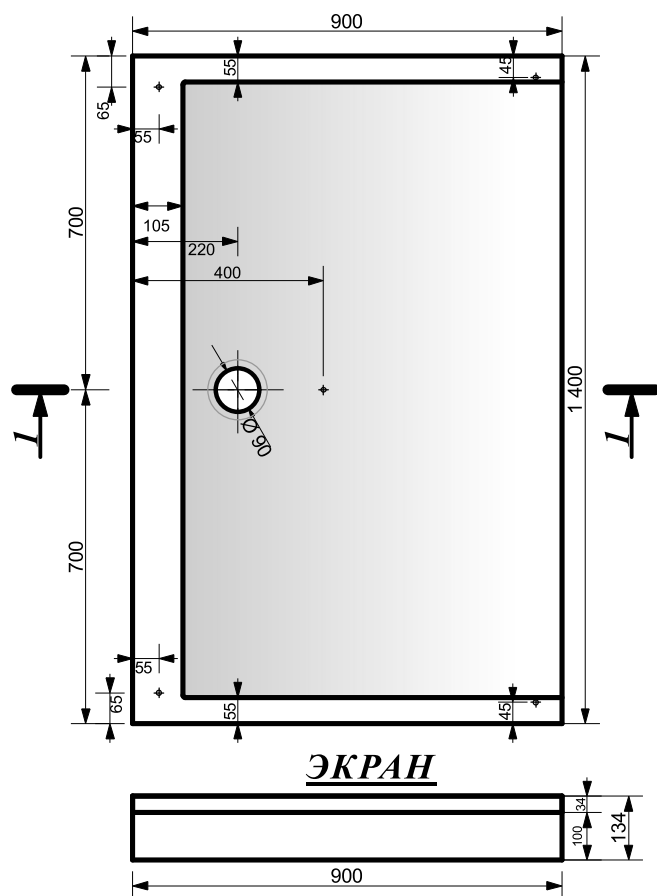

ESTET

*г. Кострома, ул. Московская д. 105
тел. 8 (4942) 33 61 71*

ДУШЕВОЙ ПОДДОН "КАППА" 1400Х900

ПРОИЗВОДСТВО ИЗДЕЛИЙ ИЗ ЛИТЬЕВОГО МРАМОРА
Допустимое отклонение линейных размеров ± 5 мм

ООО «ЭСТЕТ»